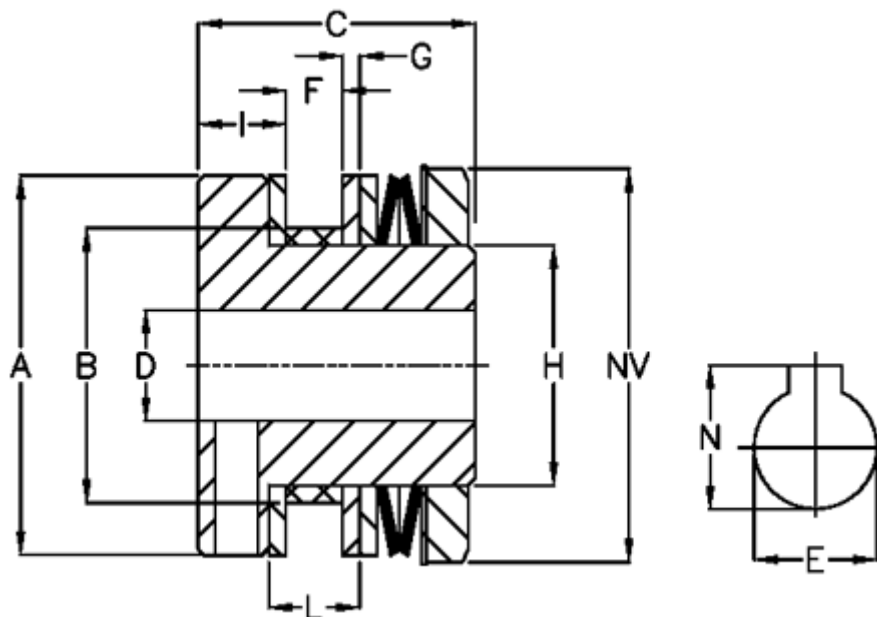

Varenummer: 4600056
 Beskrivelse: Securex skridnav T 5/30

Mål

A	= 30	I	= 9
Antal fjeder	= 2	L	= 6
B	= 21	Max moment Nm	= 5
C	= 31	NV	= 27
D	= 4.5	Størst mulig boring med not efter DIN 6885/1, E max	= 11
F	= 6	Størst mulig boring med not efter DIN 6885/1, N	= 12.8
G	= 2.5	Størst mulig boring med not efter DIN 6885/3, E max	= 12
H	= 18	Størst mulig boring med not efter DIN 6885/3, N	= 13.4